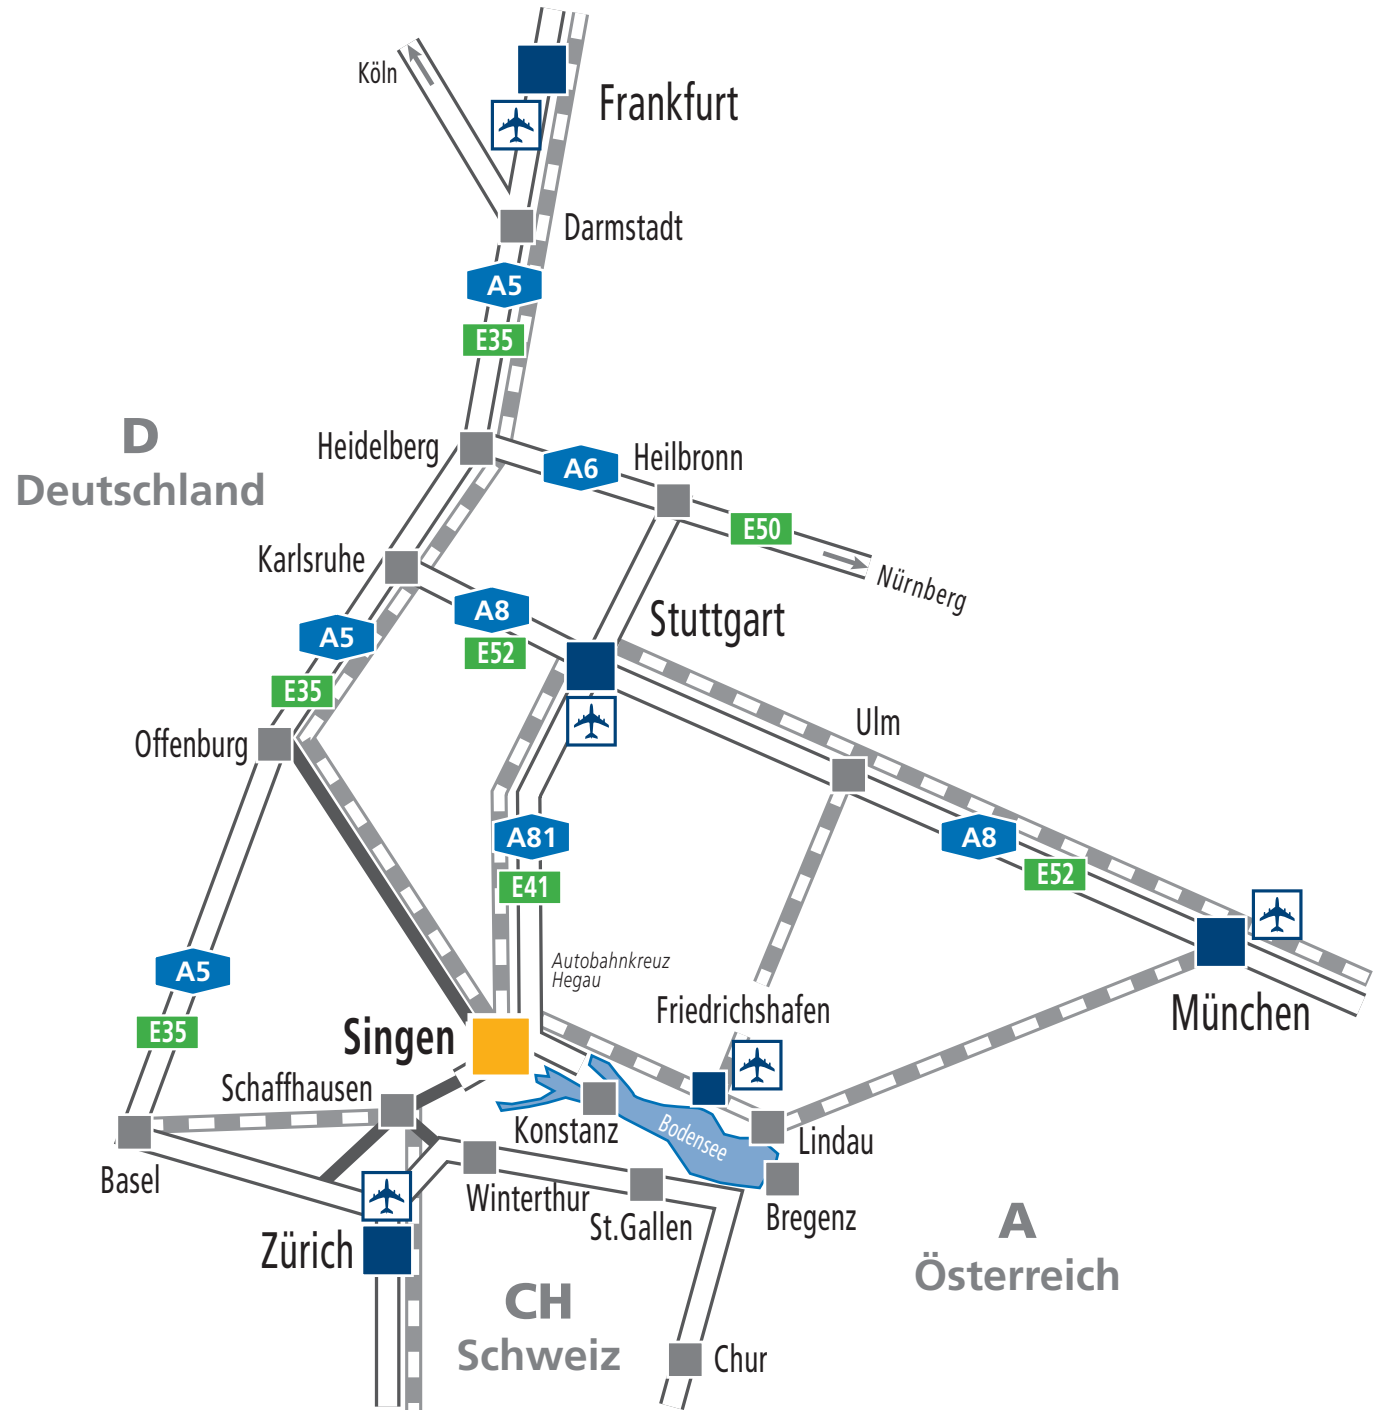

**BREYER GmbH Maschinenfabrik**

Georg-Fischer-Straße 40

D-78224 Singen

Germany

Tel. +49 (0)7731 920-0

Fax +49 (0)7731 920-190

info@breyer-extr.com

www.breyer.world

**Besucher · Visitor**  
 ↑  
 Parken · Haupteingang · Empfang  
 Parking · Main Entrance · Reception

**Wareneingang · Goods incoming**  
 ↑  
**Tor 1+2 Speditionen** · Zufahrt über / Access via Bohlinger Straße 27  
**Tor 3 BIC** · Zufahrt über / Access via Industriestraße 2a  
**Tor 6 Paketdienste** · Zufahrt über / Access via Industriestraße 2a