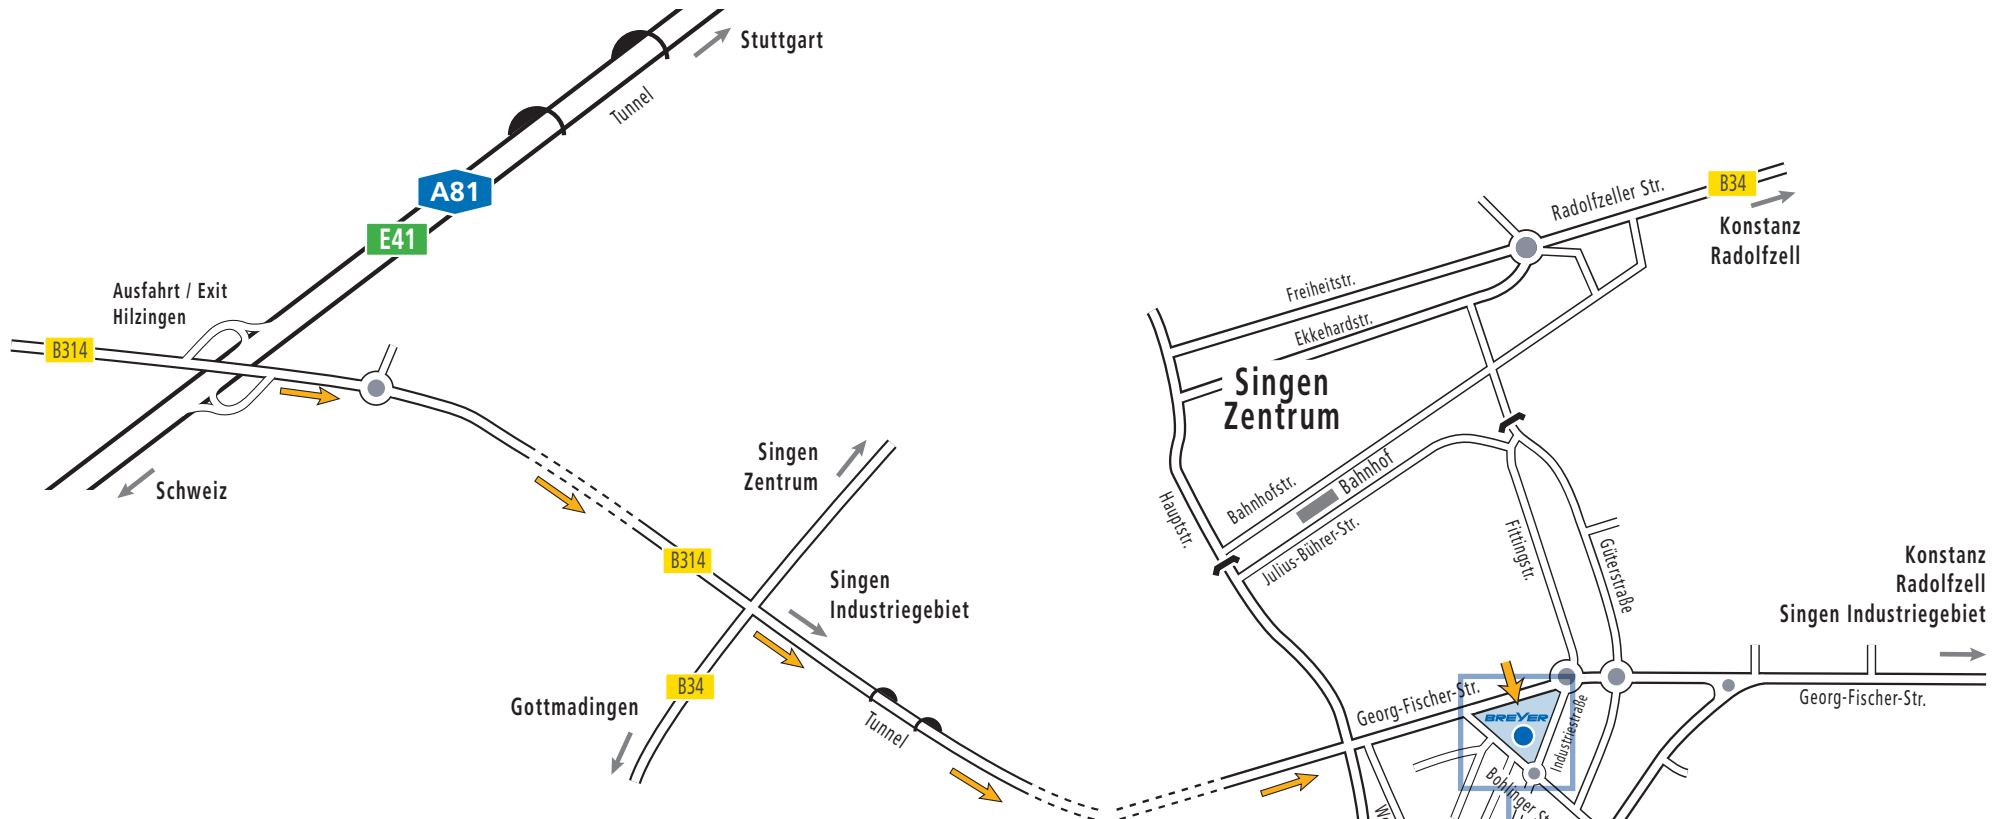

**BREYER GmbH Maschinenfabrik**

Georg-Fischer-Straße 40

D-78224 Singen

Germany

Tel. +49 (0)7731 920-0

Fax +49 (0)7731 920-190

info@breyer-extr.com

www.breyer.world

**Besucher · Visitor**  
 ↑  
 Parken · Haupteingang · Empfang  
 Parking · Main Entrance · Reception

**Wareneingang · Goods incoming**  
 ↑  
**Tor 1+2 Speditionen** · Zufahrt über / Access via Bohlinger Straße 27  
**Tor 3 BIC** · Zufahrt über / Access via Industriestraße 2a  
**Tor 6 Paketdienste** · Zufahrt über / Access via Industriestraße 2a